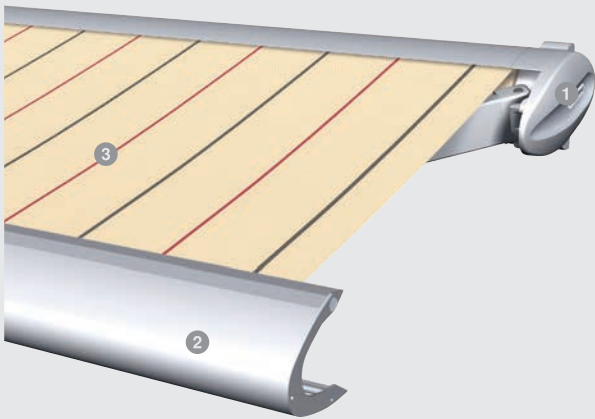

Kassetten-Markise 550

Informationen im Überblick

Der SonnenLichtManager

Kassetten-Markise 550

- 1 Kassette
- 2 Ausfallprofil
- 3 Bespannung

► Ihre Vorteile

- Sehr flache, kompakte Bauweise
- Kassette schützt das Tuch sicher vor Schmutz und Witterungseinflüssen
- Unauffällige, harmonische Integration in die Fassade

► Merkmale

- Baugrenzwerte:
 - max. Breite: 4.500 mm
 - max. Ausfall: 2.500 mm
- max. Neigungswinkel: 40°
- Kassette: 182x108 mm
- Gelenkarm: Kraftübertragung durch Flexband
- Antrieb: Motor, optional: Funkmotor, Kurbel
- Pulverbeschichtet in RAL 9016, RAL 9006, optional gem. WAREMA Farbwelt
- Bespannung: Acryl Standard/Lumera, optional Acryl All Weather, Acryl Perfora, Soltis 92
- Brillante Extras: Volant, LED-Stripe Lichtschiene, Heizstrahler, WMS Windsensor, Tuchbeschriftung (Siebdruck)
- Wand- und Deckenmontage, Dachsparrenmontage